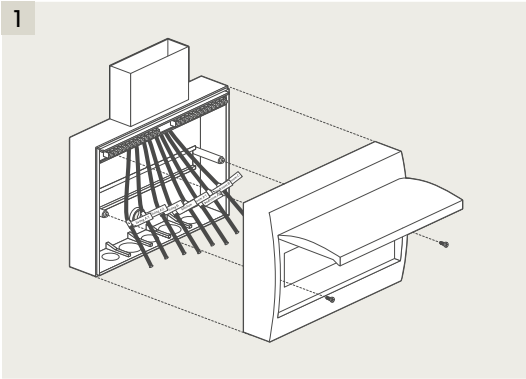

- D.1
- D.2
- D.3
- D.4
- D.5
- D.6**

Demontage

Connector RJ45 STP 650-45055 / 650-45066

Montage

Demontage

DIN-rail connectoren 650-145XX / 650-111XX / 650-169XX

Demontage

D.3 Niko opbouwkit