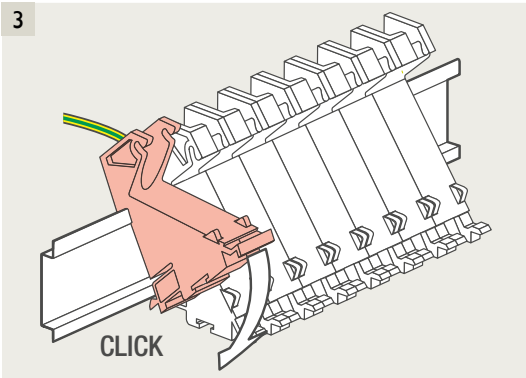

- D.1
- D.2
- D.3
- D.4
- D.5
- D.6**

Demontage

Connector RJ45 STP 650-45055 / 650-45066

Montage

Demontage

DIN-rail connectoren 650-145XX / 650-111XX / 650-169XX

Demontage

D.3 Niko opbouwkit