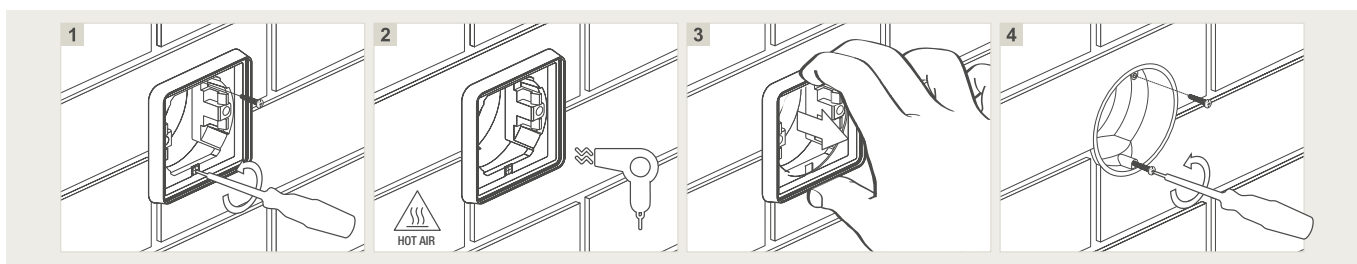

Demontage - Optie 2