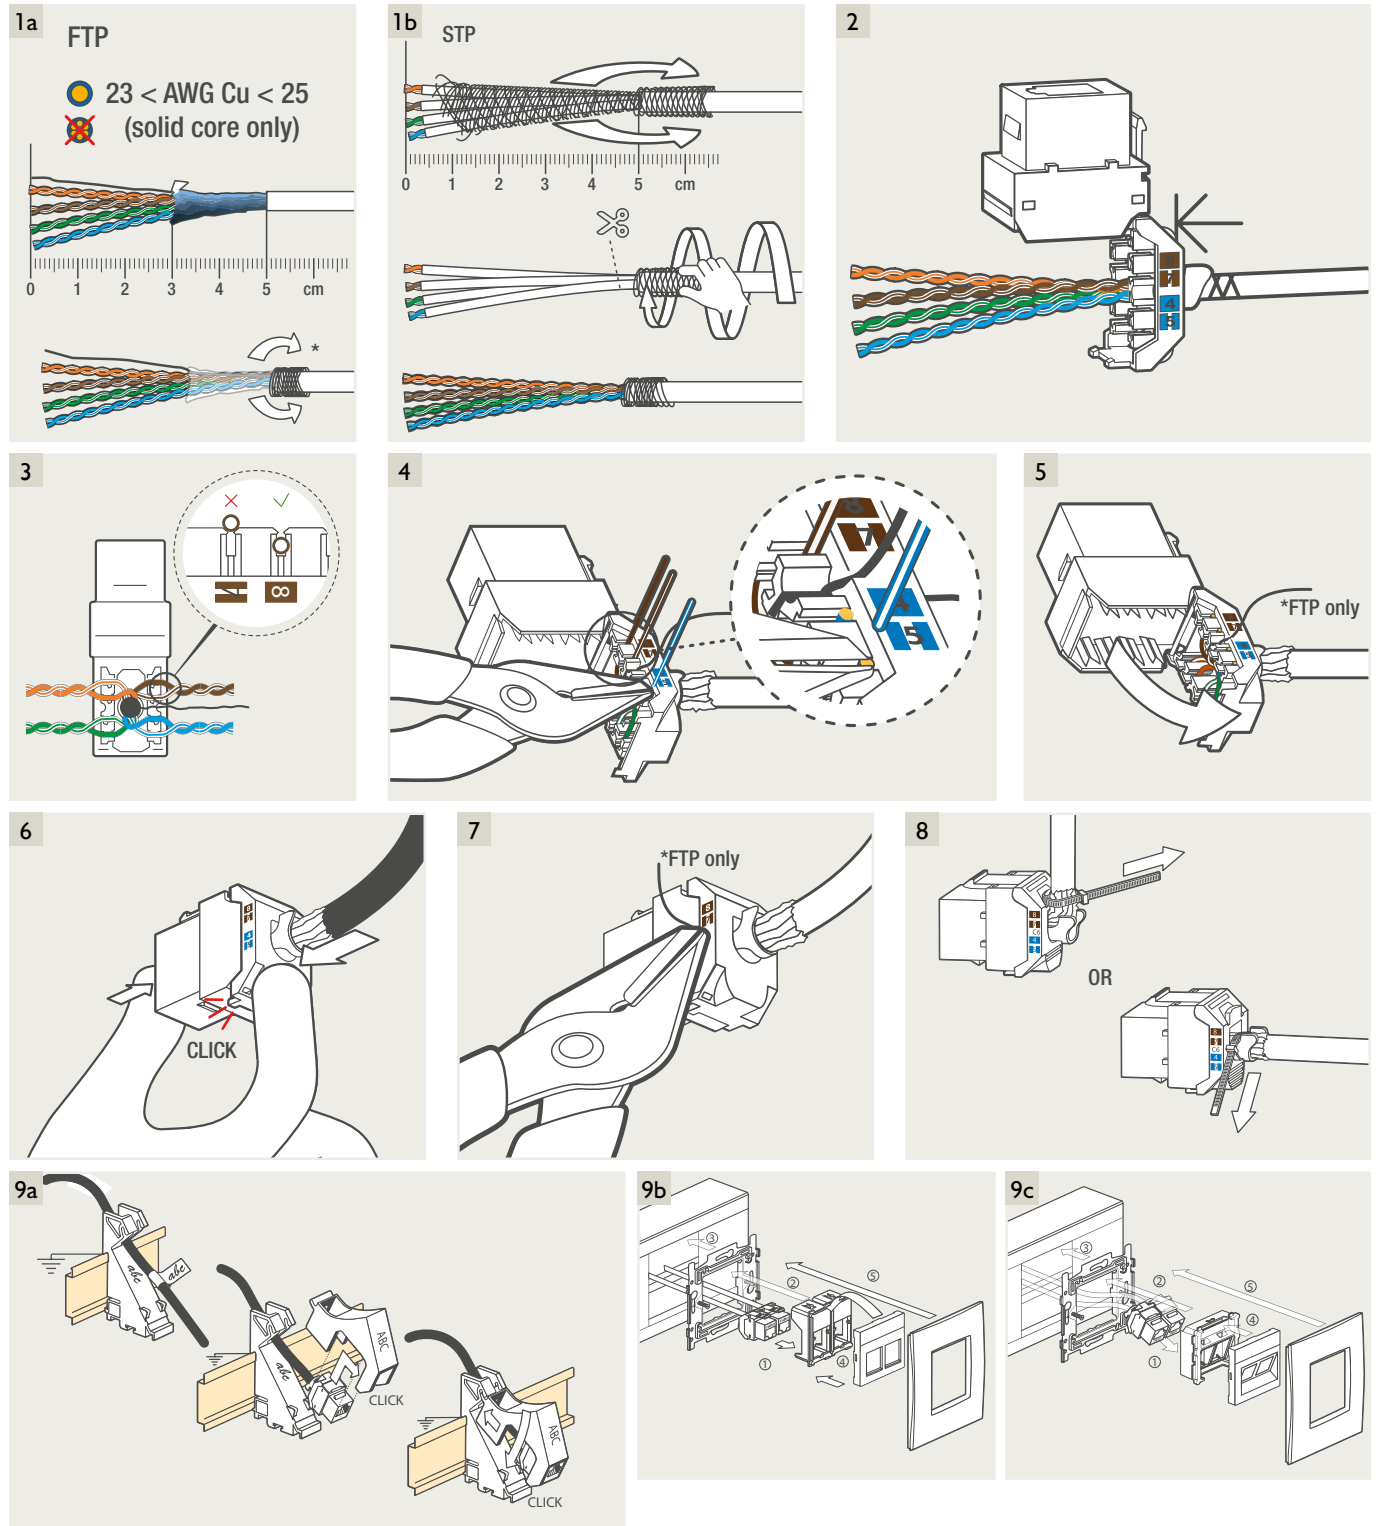

- D.1
- D.2
- D.3
- D.4
- D.5
- D.6**

Demontage

Connector RJ45 STP 650-45055 / 650-45066

Montage

Demontage

DIN-rail connectoren 650-145XX / 650-111XX / 650-169XX

Demontage

D.3 Niko opbouwkit