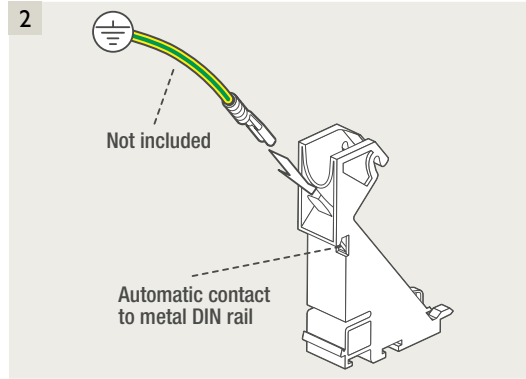

- D.1
- D.2
- D.3
- D.4
- D.5
- D.6**

Demontage

Connector RJ45 STP 650-45055 / 650-45066

Montage

Demontage

DIN-rail connectoren 650-145XX / 650-111XX / 650-169XX

Demontage

D.3 Niko opbouwkit