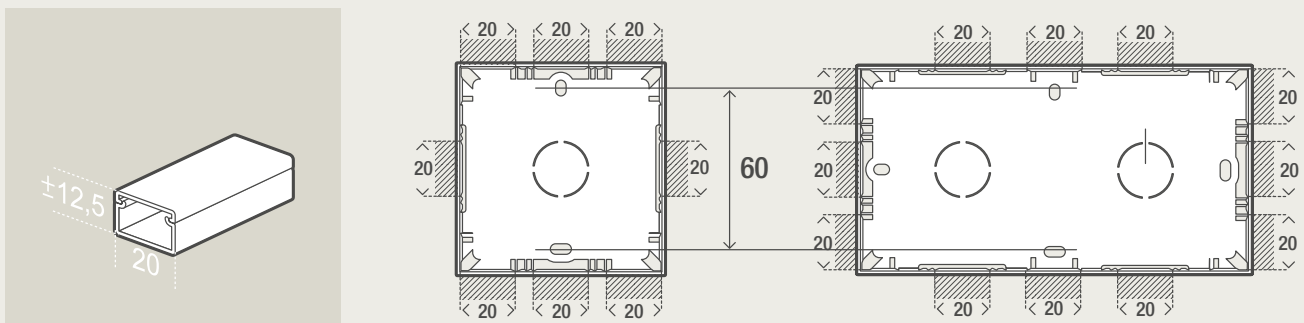

D.3 Niko opbouwkit

100-80100 / 101-80100 / 100-80200 / 101-80200

D.1

D.2

D.3

D.4

D.5

D.6