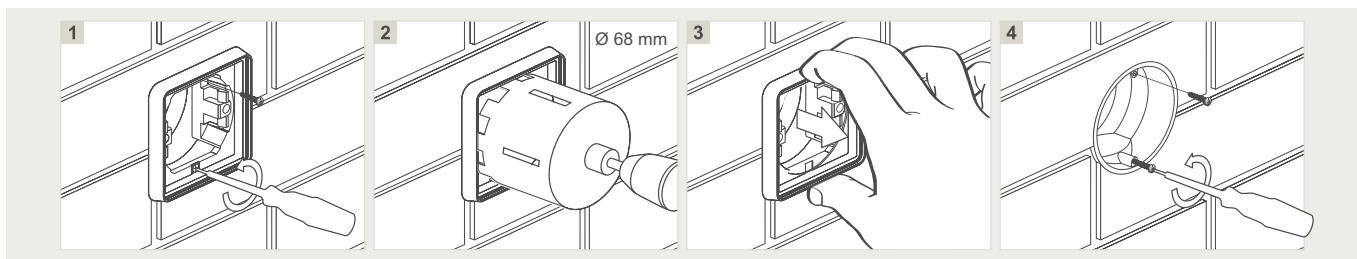

Demontage - Optie 1