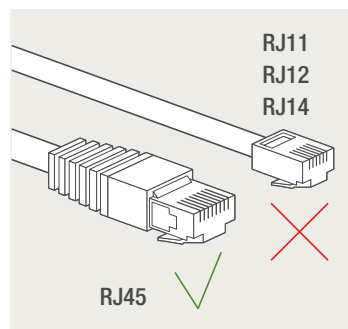

- D.1
- D.2
- D.3
- D.4
- D.5
- D.6**

Demontage

Connector RJ45 STP 650-45055 / 650-45066

Montage

Demontage

DIN-rail connectoren 650-145XX / 650-111XX / 650-169XX

Demontage

D.3 Niko opbouwkit