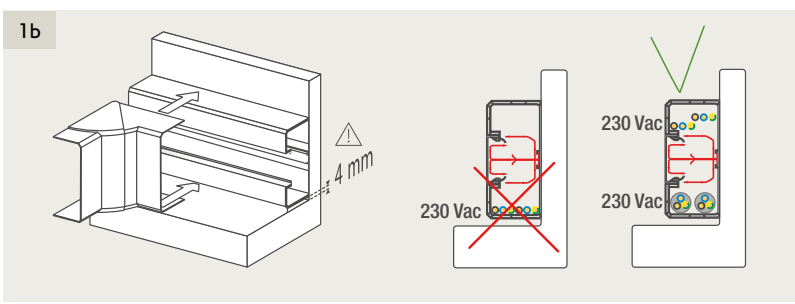

D.3

D.4

D.5

D.6

D.5 Installatiekanalen

2

		110 x 50 mm	160 x 50 mm
230 Vac 3 x 2,5 mm ²	ZONE 1	7	7
	ZONE 2	4	4
UTP ø 6 mm	ZONE 1	21	24
	ZONE 2	12	14
FTP ø 8 mm	ZONE 1	15	16
	ZONE 2	8	7
ZONE 1		1250 mm ²	1250 mm ²
ZONE 2		662 mm ²	662 mm ²