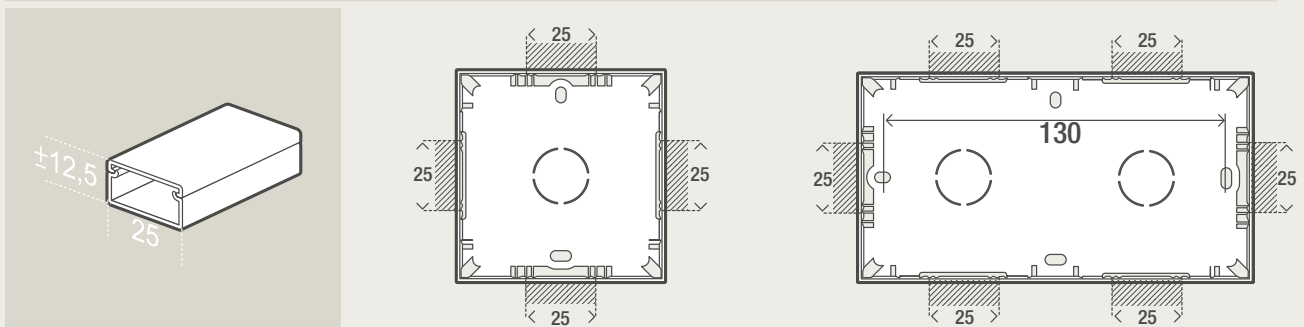

D.3 Niko opbouwkit

100-80100 / 101-80100 / 100-80200 / 101-80200

D.1

D.2

D.3

D.4

D.5

D.6