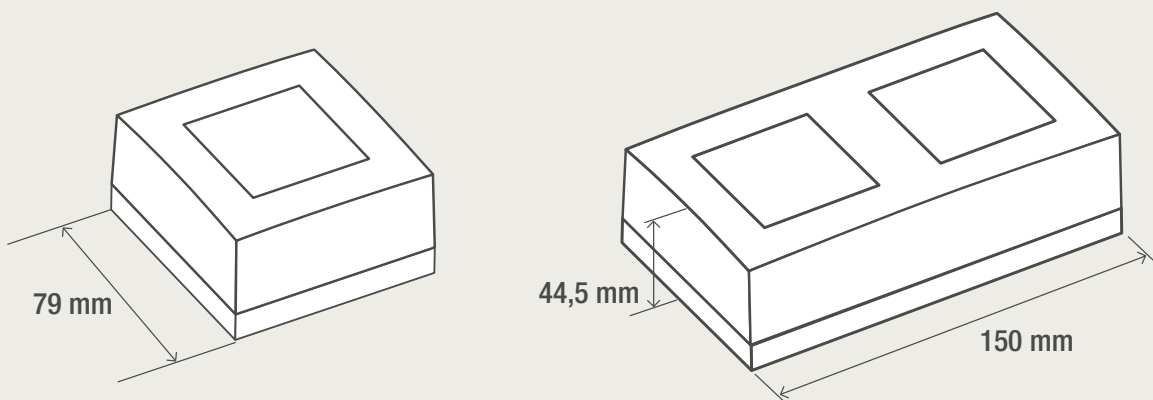

D.3 Niko opbouwkit

100-80100 / 101-80100 / 100-80200 / 101-80200

D.1

D.2

D.3

D.4

D.5

D.6