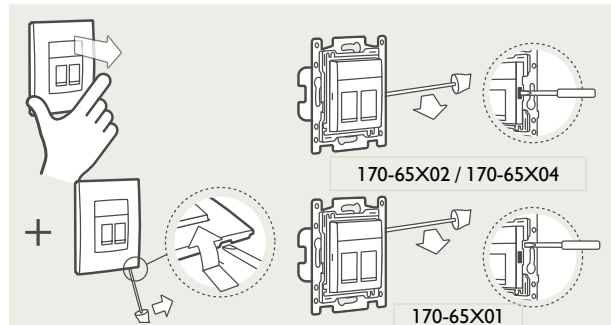

- D.1
- D.2
- D.3
- D.4
- D.5
- D.6**

Demontage

Connector RJ45 STP 650-45055 / 650-45066

Montage

Demontage

DIN-rail connectoren 650-145XX / 650-111XX / 650-169XX

Demontage

D.3 Niko opbouwkit