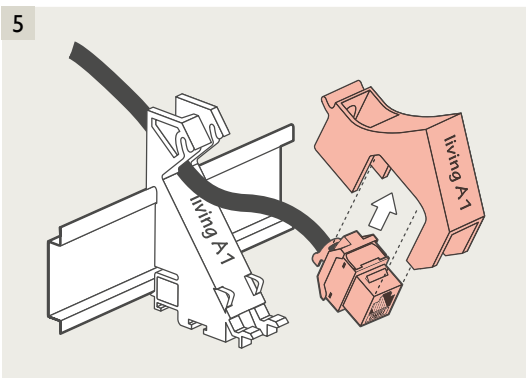

- D.1
- D.2
- D.3
- D.4
- D.5
- D.6**

Demontage

Connector RJ45 STP 650-45055 / 650-45066

Montage

Demontage

DIN-rail connectoren 650-145XX / 650-111XX / 650-169XX

Demontage

D.3 Niko opbouwkit