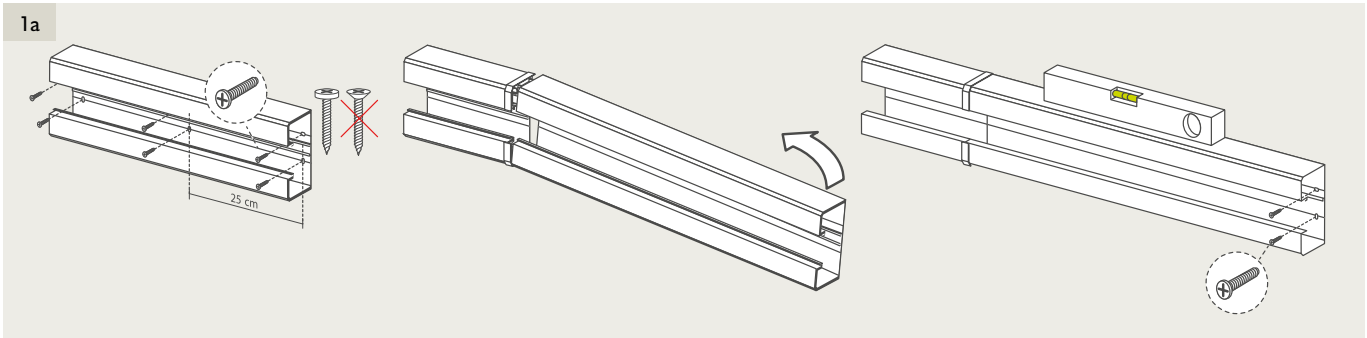

D.3

D.4

D.5

D.6

D.5 Installatiekanalen

2

		110 x 50 mm	160 x 50 mm
230 Vac 3 x 2,5 mm ²	ZONE 1	7	7
	ZONE 2	4	4
UTP ø 6 mm	ZONE 1	21	24
	ZONE 2	12	14
FTP ø 8 mm	ZONE 1	15	16
	ZONE 2	8	7
ZONE 1		1250 mm ²	1250 mm ²
ZONE 2		662 mm ²	662 mm ²