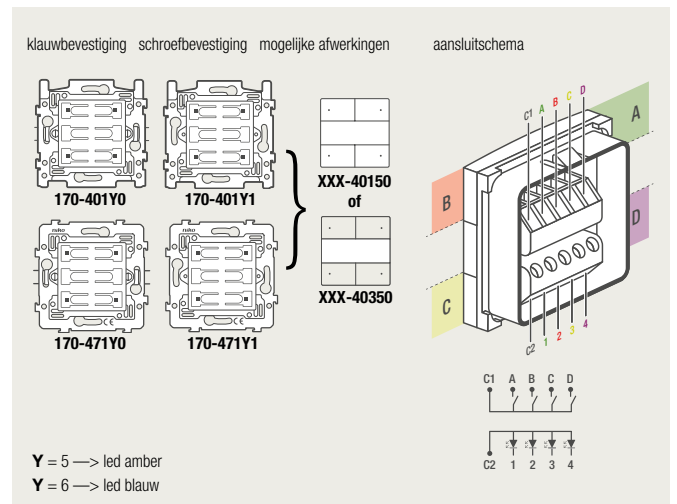

4-voudige potentiaalvrije drukknop zonder led

4-voudige potentiaalvrije drukknop met led

6-voudige potentiaalvrije drukknop zonder led

6-voudige potentiaalvrije drukknop met led

1 lichtkring vanop 2 plaatsen bedienen