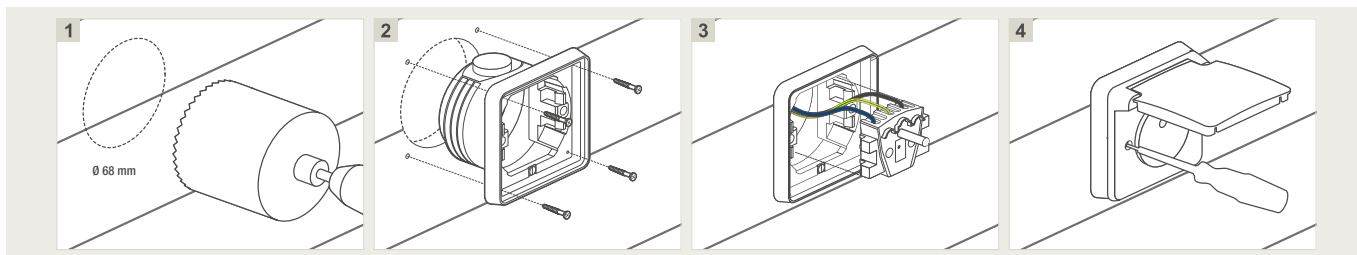

Niko Hydro - Inbouwkader (7XX-73000) voor het inbouwen van Niko Hydro functies in panelen

Voor inbouw in panelen:

1. Boor een gat met een diameter van 68 mm.
2. Breng de bedrading binnen in de doos en schroef het inbouwkader vast in de daartoe voorziene schroefgaten.
3. 3/4. Sluit de functie aan en werk verder af.

De meest recente informatie
vind je op www.niko.eu