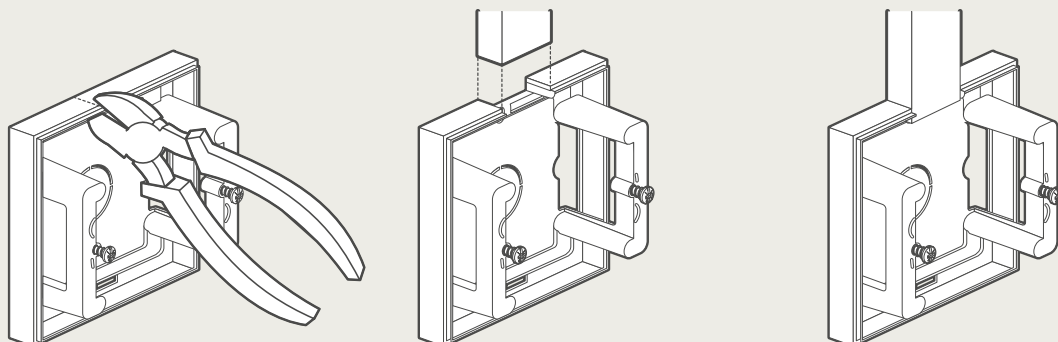

D.3 Niko opbouwkit

100-80100 / 101-80100 / 100-80200 / 101-80200

D.1

D.2

D.3

D.4

D.5

D.6