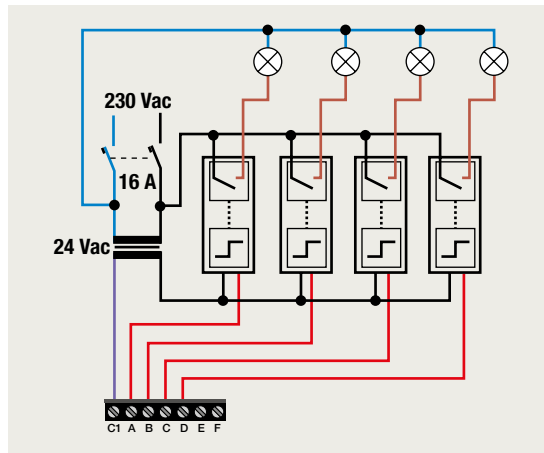

4 lichtkringen vanop 1 plaats bedienen