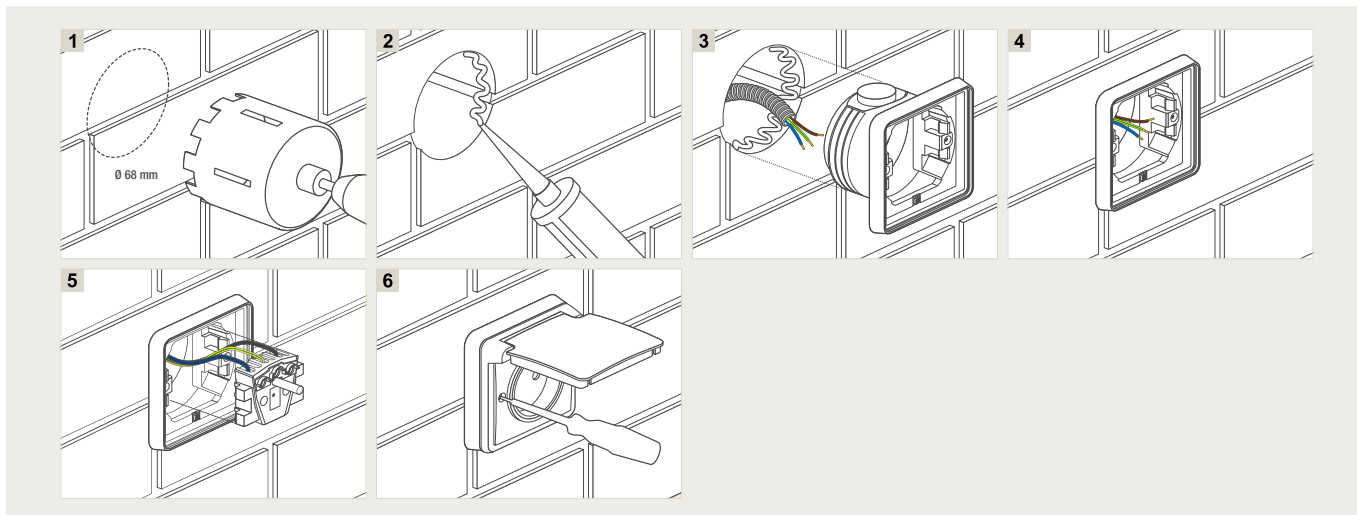

Niko Hydro - Inbouwkader (7XX-73000) voor het inbouwen van Niko Hydro functies in stenen muren

Je gebruikt het inbouwkader voor het waterdicht inbouwen van Niko Hydro functies.
Het geheel garandeert een waterdichte afwerking.

Voor inbouw in gevelstenen of stenen muren:

1. Boor een gat met een diameter van 68 mm.
2. Breng een chemisch anker aan. (2-componentenlijm 2-K MIX 7)
3. Breng de bedrading binnen in de doos en veranker deze laatste in de muur.
4. 4/5/6. Sluit de functie aan en werk verder af.