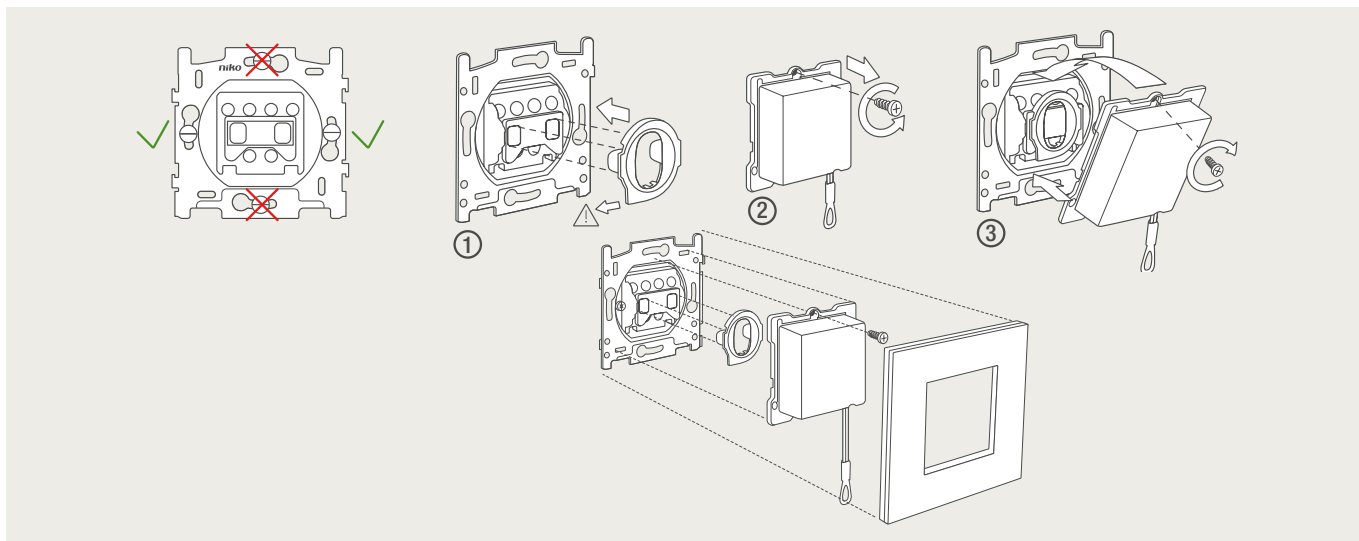

Drukknopfunctie 1XX-63906

Demontage trekmodule

Module (24 V) met 4 of 6 potentiaalvrije drukknoppen

- De module (24 V) met 4 of 6 potentiaalvrije drukknoppen dient om afstandsschakelaars (telerruptoren) en domoticasystemen aan te sturen. Bij het aansturen van een Niko Home Control installatie kan de interface voor drukknoppen (550-20000) gebruikt worden! Andere aansluitschema's aangaande Niko Home Control vindt u in het technische gedeelte van de catalogus en op de website.
- Aansluitschema's: zie bijlage