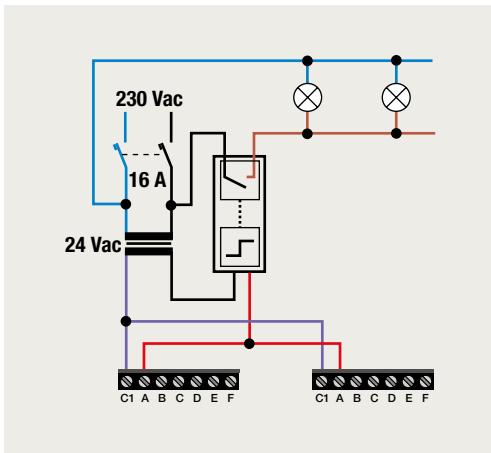

4-voudige potentiaalvrije drukknop zonder led

4-voudige potentiaalvrije drukknop met led

6-voudige potentiaalvrije drukknop zonder led

6-voudige potentiaalvrije drukknop met led

1 lichtkring vanop 2 plaatsen bedienen