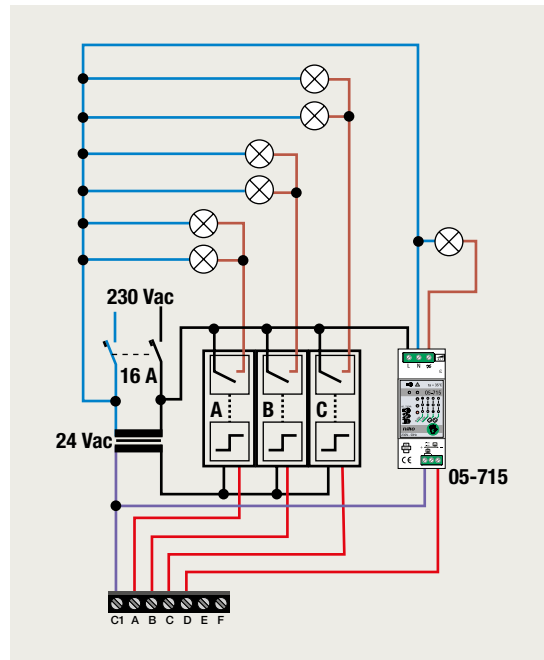

4 lichtkringen, waarvan 1 gedimd kan worden, van op 1 plaats bedienen