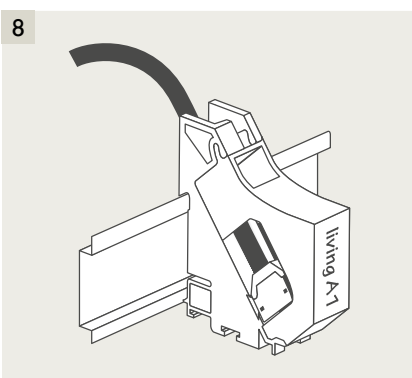

- D.1
- D.2
- D.3
- D.4
- D.5
- D.6**

Demontage

Connector RJ45 STP 650-45055 / 650-45066

Montage

Demontage

DIN-rail connectoren 650-145XX / 650-111XX / 650-169XX

Demontage

D.3 Niko opbouwkit