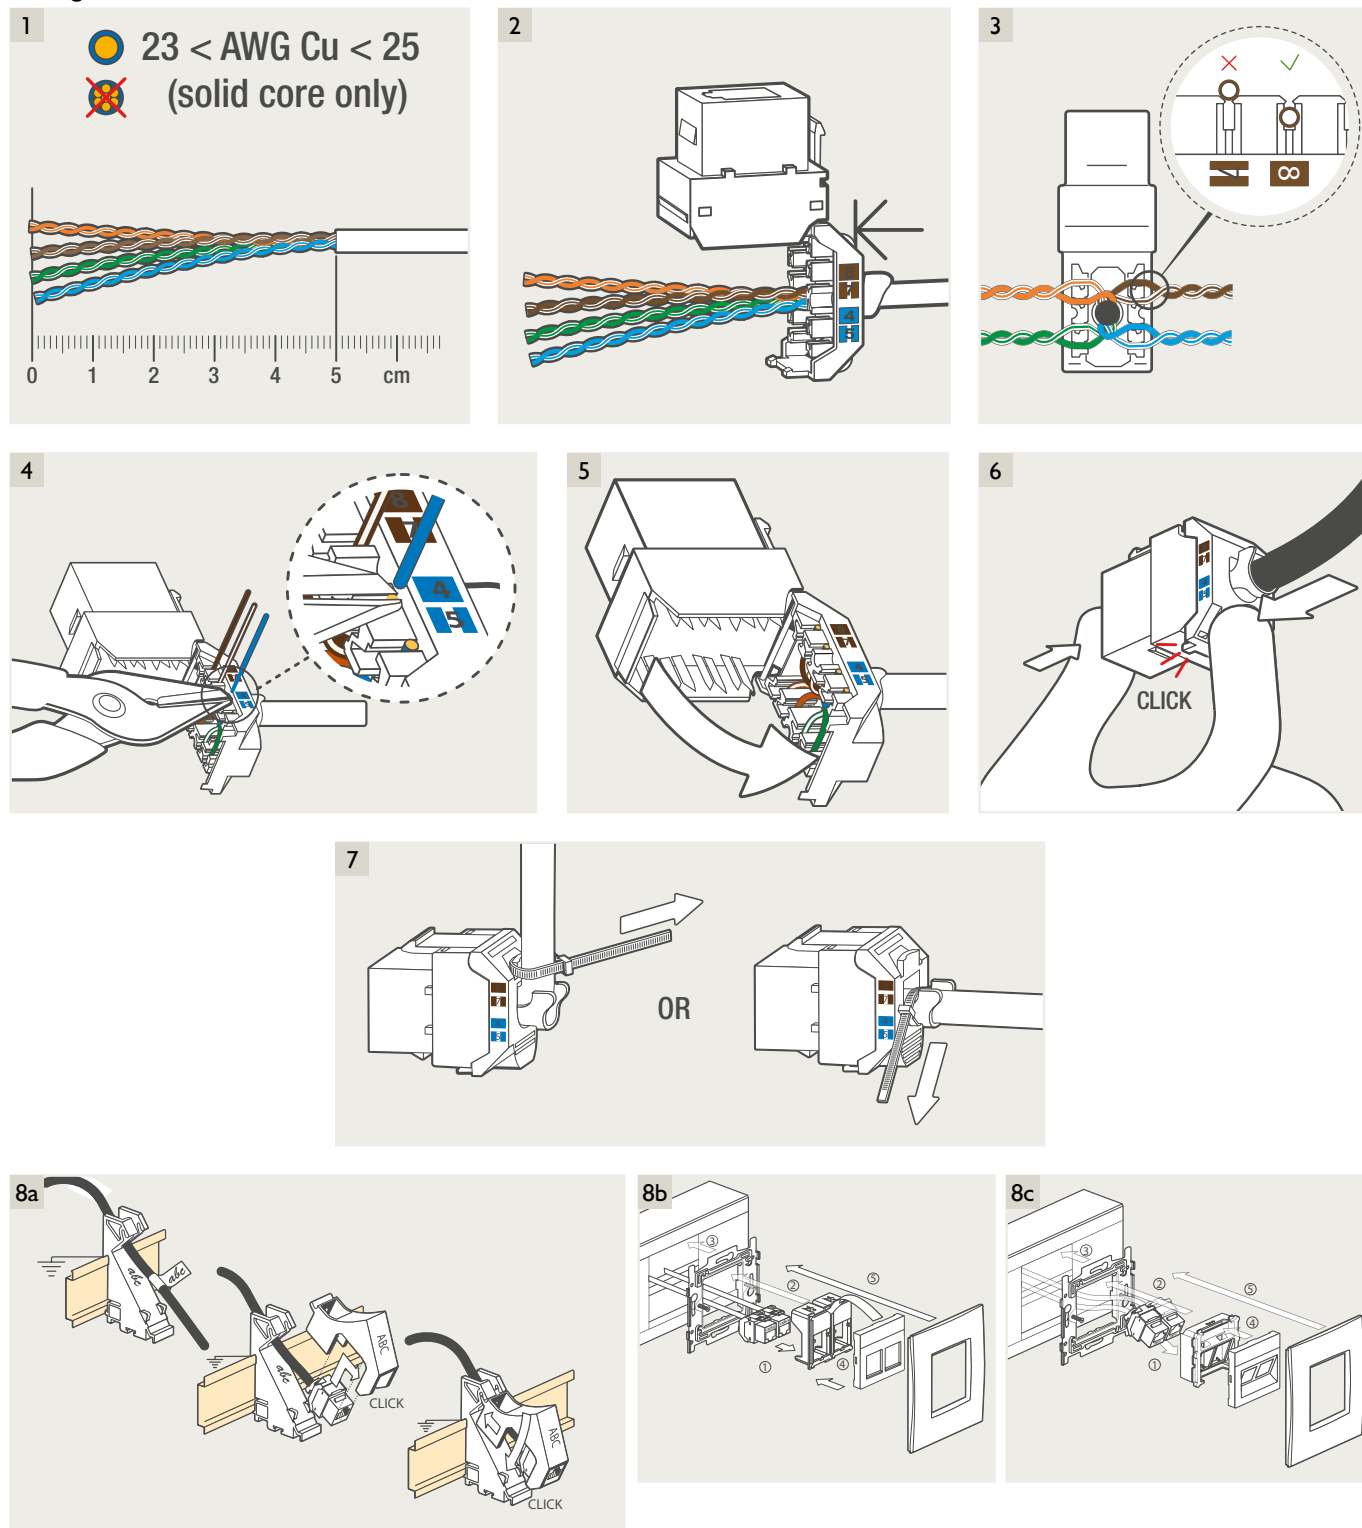

- D.1
- D.2
- D.3
- D.4
- D.5
- D.6**

Demontage

Connector RJ45 STP 650-45055 / 650-45066

Montage

Demontage

DIN-rail connectoren 650-145XX / 650-111XX / 650-169XX

Demontage

D.3 Niko opbouwkit