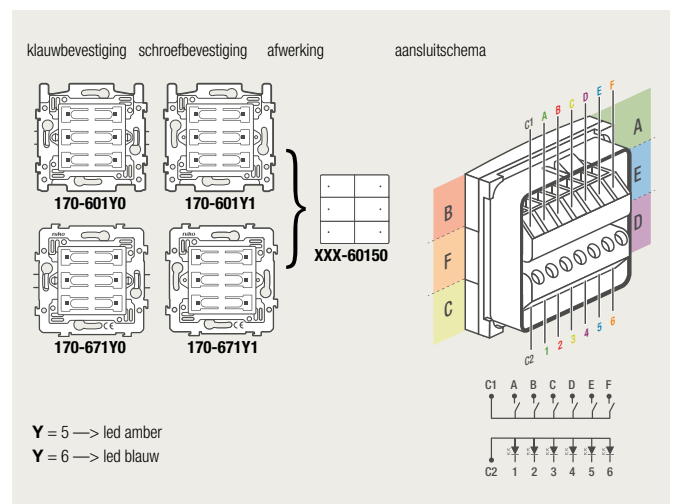

4-voudige potentiaalvrije drukknop zonder led

4-voudige potentiaalvrije drukknop met led

6-voudige potentiaalvrije drukknop zonder led

6-voudige potentiaalvrije drukknop met led

1 lichtkring vanop 2 plaatsen bedienen