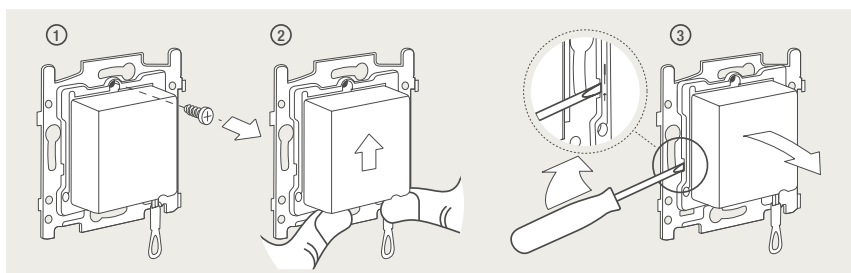

Drukknopfunctie 1XX-63906

Demontage trekmodule

Module (24 V) met 4 of 6 potentiaalvrije drukknoppen

- De module (24 V) met 4 of 6 potentiaalvrije drukknoppen dient om afstandsschakelaars (telerruptoren) en domoticasystemen aan te sturen. Bij het aansturen van een Niko Home Control installatie kan de interface voor drukknoppen (550-20000) gebruikt worden! Andere aansluitschema's aangaande Niko Home Control vindt u in het technische gedeelte van de catalogus en op de website.
- Aansluitschema's: zie bijlage