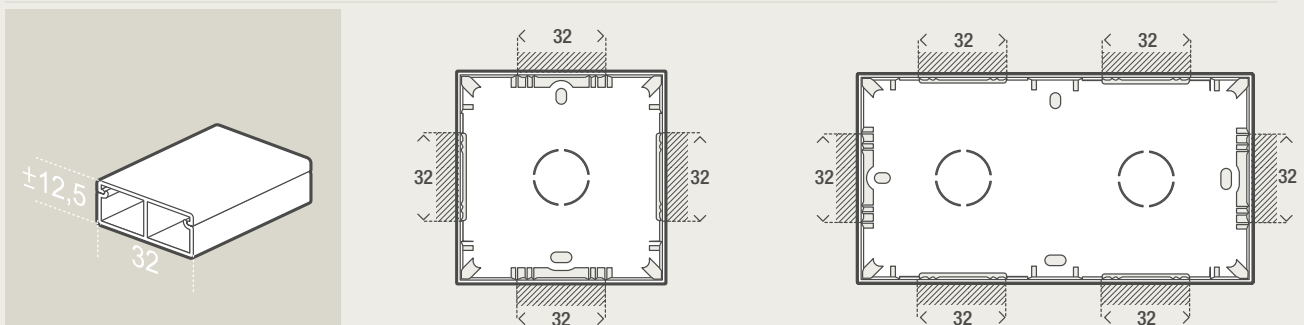

D.3 Niko opbouwkit

100-80100 / 101-80100 / 100-80200 / 101-80200

D.1

D.2

D.3

D.4

D.5

D.6