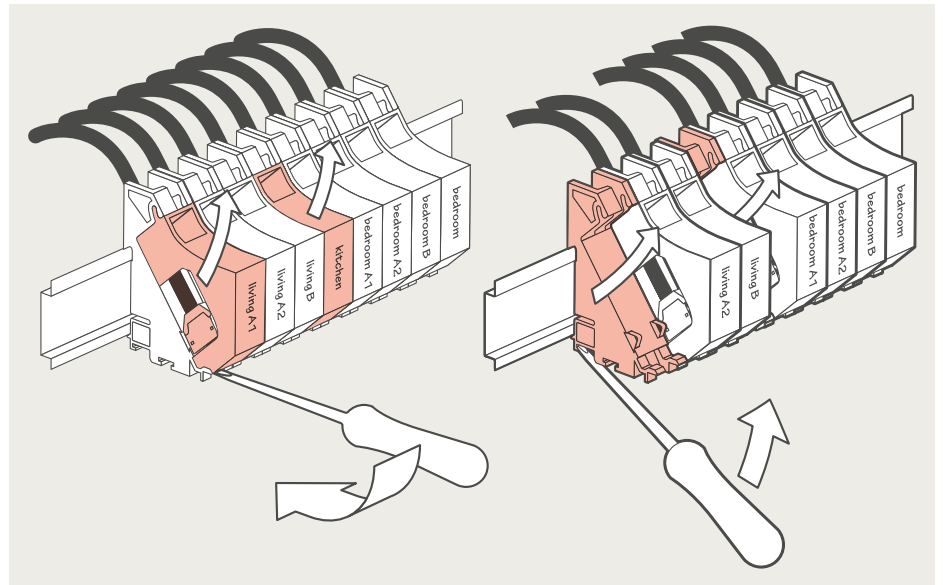

- D.1
- D.2
- D.3
- D.4
- D.5
- D.6**

Demontage

Connector RJ45 STP 650-45055 / 650-45066

Montage

Demontage

DIN-rail connectoren 650-145XX / 650-111XX / 650-169XX

Demontage

D.3 Niko opbouwkit