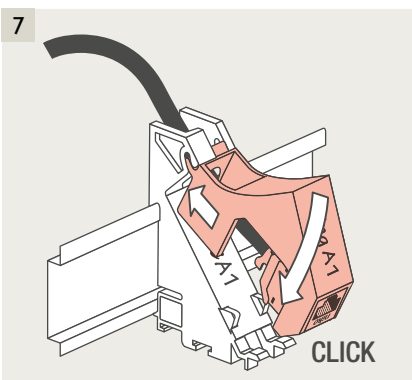

- D.1
- D.2
- D.3
- D.4
- D.5
- D.6**

Demontage

Connector RJ45 STP 650-45055 / 650-45066

Montage

Demontage

DIN-rail connectoren 650-145XX / 650-111XX / 650-169XX

Demontage

D.3 Niko opbouwkit