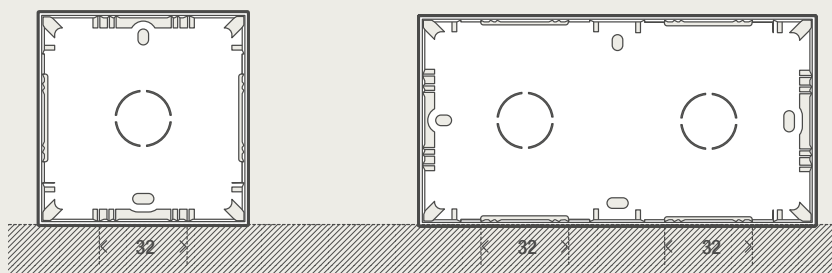

100-80100 / 101-80100 / 100-80200 / 101-80200