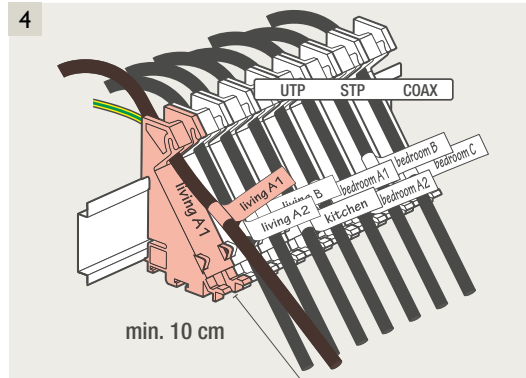

- D.1
- D.2
- D.3
- D.4
- D.5
- D.6**

Demontage

Connector RJ45 STP 650-45055 / 650-45066

Montage

Demontage

DIN-rail connectoren 650-145XX / 650-111XX / 650-169XX

Demontage

D.3 Niko opbouwkit